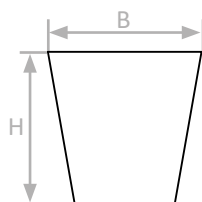

ZV-D

Guida e profili PVC-PU / PVC-PU runners profiles

Dimensioni profili / profiles dimensions

Valore / value		
B	mm	8
H	mm	5

Caratteristiche profili / profiles characteristics

	Um	Norme / norms	Valore / value
Polimero / compound			PVC
Colore / colour			bianco / white <input checked="" type="checkbox"/> blu / blue <input type="checkbox"/> azzurro / light blue <input type="checkbox"/> verde / green <input checked="" type="checkbox"/> trasparente / transparent <input type="checkbox"/>
Tipo guida / type runner			dentata / notched
 Ø tamburo appl. lato scorrimento / Ø pulley appl. on bottom cover	mm		50
 Ø tamburo appl. lato portante / Ø pulley appl. on top cover	mm		100
 Ø tamburo appl. trasversale / Ø pulley appl. trasversal	mm		40